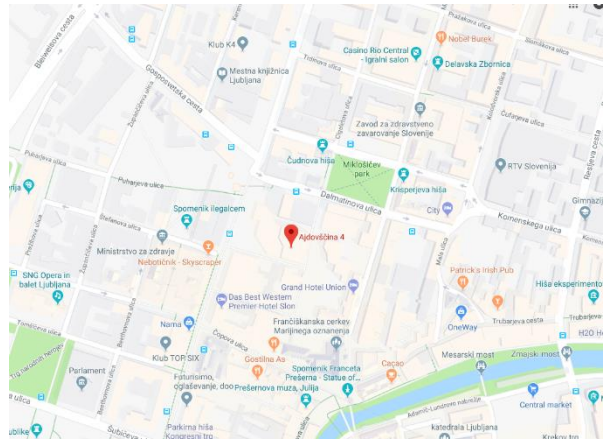

PRIREDITVENI PROSTOR PRODAJALNA

Naslov: [Ajdovščina 4, 1000 Ljubljana](#)

Zakaj prav ta lokacija? [Razlog](#)

Kako do tja?

Predstavljamo vam različne možnosti:

1. Imate dobro javno povezavo iz vašega kraja do Ljubljane?

Od železniške ali avtobusne postaje do prireditvenega prostora Prodajalna je le 12 min hoje

2. Si želite družbe na poti?

Delite prevoz:

- S kolegom iz kakšne druge občine - [Ne vozi se sam](#)
- Prevozi.org, <https://prevoz.org/>

3. Ste časovno omejeni in brez avta ne gre?

Možnosti polnjenja, parkiranja:

- z **električnim avtomobilom** - V radiu 1 km od Prodajalne je – 28 polnilnih postaj, (preveri in izberi na <http://www.polni.si/>)
- Na obrobju Ljubljane je **več lokacij P & R**: parkiraj in se pelji z avtobusom: <http://www.lpp.si/uporabne-informacije-za-potnike/p-r-parkiraj-se-pelji-z-avtobusom>
- **Parkirne hiše**:
 - Trdinova (4 min, 300 m),
 - Kongresni trg (6 min, 500 m),
 - Kozolec (7 min)
- **Parkirišča**:
 - Tivoli 1 (10 min, 750 m),
 - Petkovškovo nabrežje (11 min, 900 m),
 - Železniška postaja (11 min, 900 m)